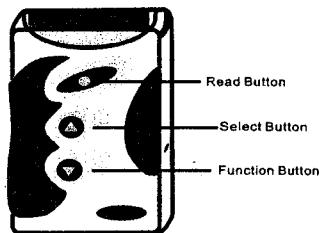

② **OUTLOOKING**

**PAGER SYMBOLS**

- ☐ UNMBERS OF MESSAGES STORED
- ☑ UNREAD MESSAGE INDICATOR
- ☐ REPEAT MESSAGE INDICATOR
- ☐ LOW BATTERY INDICATOR
- ▽ SERVICE AREA INDICATOR
- 🔒 LOCKED MESSAGE
- 🕒 ALARM CLOCK
- 🕒 AUTO ON/OFF
- 🔊 STANDARD BEEP
- 🔊 VIBRATOR